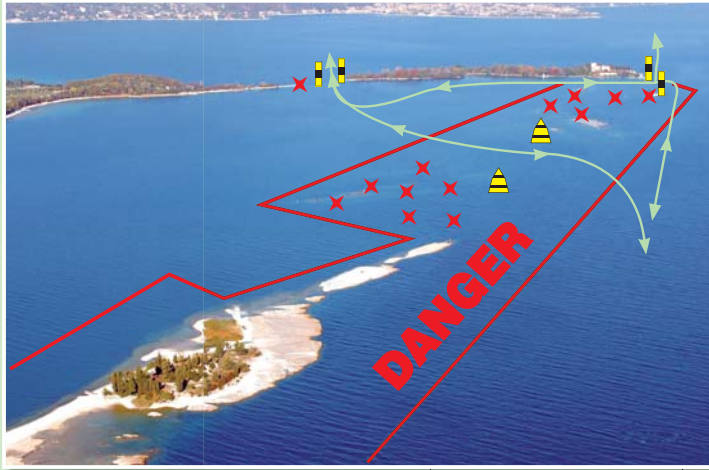

Lago di Garda Gardasee

LEGGENDA	LEGENDE
PORTO	HAFEN
DISTRIBUTORE BENZINA	TANKSTELLE
CENTRO NAUTICO	BOOT-SERVICESTATIONEN
SCOGLIO SEMI SOMMERSO	FELSEN
PILONE CEMENTO	BETONTURM
ROTTA OBBLIGATA	VORGESCHRIEBENER KURS

**RAPPYDRIVE RENT
BOAT TO RENT**

NOLEGGIO BARCHE - RIMESSAGGIO ESTIVO
RIMESSAGGIO INVERNALE BARCHE ROULOTTE

UNTERSTELLPLÄTZE FÜR BOOTE UND CARAVANS
ÜBERDACHT UND DRAUSSEN WINTER UND SOMMER

25080 MONIGA DEL GARDA - VIA PORTO, 10
TEL. +39.0365.503057 - +39.0365.504861